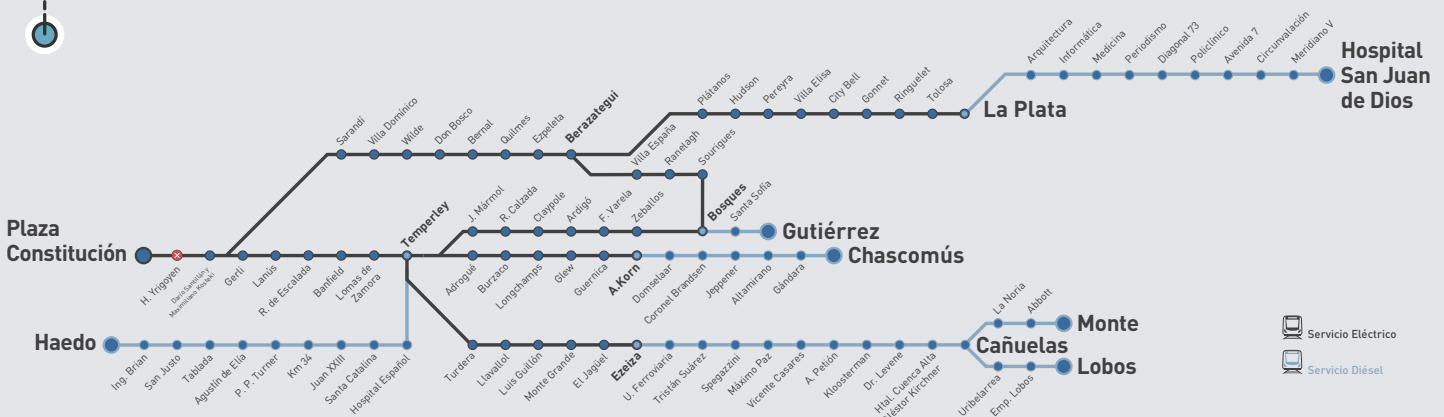

Trenes a La Plata

TREN N°	Hospital San Juan de Dios	Meridiano V	Circunvalación	Avenida 7	Policlínico	Diagonal 73	Periodismo	Medicina	Informática	Arquitectura	La Plata
702	08:13	08:17	08:20	08:24	08:28	08:32	08:37	08:40	08:45	08:48	08:51
704	10:13	10:17	10:20	10:24	10:28	10:32	10:37	10:40	10:45	10:48	10:51
706	12:13	12:17	12:20	12:24	12:28	12:32	12:37	12:40	12:45	12:48	12:51
708	14:13	14:17	14:20	14:24	14:28	14:32	14:37	14:40	14:45	14:48	14:51
710	16:13	16:17	16:20	16:24	16:28	16:32	16:37	16:40	16:45	16:48	16:51
712	18:13	18:17	18:20	18:24	18:28	18:32	18:37	18:40	18:45	18:48	18:51
714	20:13	20:17	20:20	20:24	20:28	20:32	20:37	20:40	20:45	20:48	20:51

Tarifa única con SUBE

$ 224,00

Con tarjeta SUBE no registrada abonás el doble de la tarifa. Con la Tarifa Social Federal, viajás con un 55% de descuento.

(Tarjeta SUBE, único medio de pago) - Valor de 1 viaje - Vigente desde el 16/09/24

Red Línea Roca

Servicio Eléctrico
Servicio Diésel